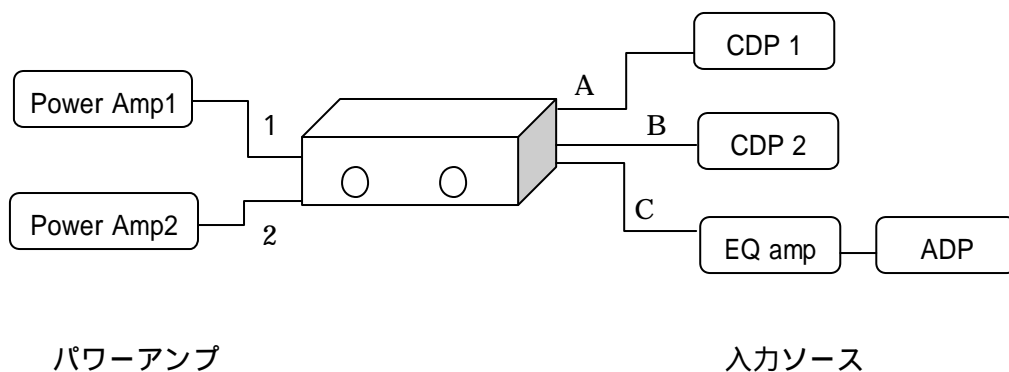

パッシブプリアンプにおいて最も重要な要素であるアテニューエーターにはセイデン社の 56 型（34 接点）を用いています。組み合わされる抵抗はオーディオ専用最高級カーボン抵抗で、現在入手しうる最高のアテニューエーターです。

2. 最高の音質を追求する構成部品とレイアウト

スイッチは後面の入出力端子近傍に配置し、配線長を最短にする工夫がされています。後面に配置されたスイッチとフロントパネルのつまみとの連結には真鍮製の金属棒とセラミック製のカップリングが使用されています。また、アテニューエーターも後面に配置され入出力端子、切り換えスイッチのとの配線長が最短になるように工夫されています。

ご使用方法

1. 御使用方法

入りに CD プレーヤー、イコライザアンプなどの入力ソースをおつなぎになり、セレクタースイッチで入力ソース A, B, C を選択して下さい。次にボリュームつまみで音量を調節してください。出力は 1, 2 端子は常時同時出力になります。

フロントパネルデザイン

リアパネルデザイン

仕様

仕様	
入力チャンネル数	3チャンネル
出力チャンネル数	2チャンネル(同時出力のみ)
アテニュエーター	セイデン56型34接点
減衰量 (-dB)	0 1 2 3 4 5 6 7 8 9 10 12 14 16 18 20 22 24 26 28 30 32 34 36 38 40 42 44 47 50 55 60 65
入力インピーダンス	10K
切り換えスイッチ	金メッキ接点ロータリースイッチ
配線材	金メッキテフロン被覆OFC
ツマミ	アルミ削りだし
ケース	オールアルミシャーシー
表面処理	黒アルマイト、白色シルク印刷
寸法	250(W) × 85(H) × 260(D) mm
重量	2.0Kg
付属品	取扱説明書(保証書付)