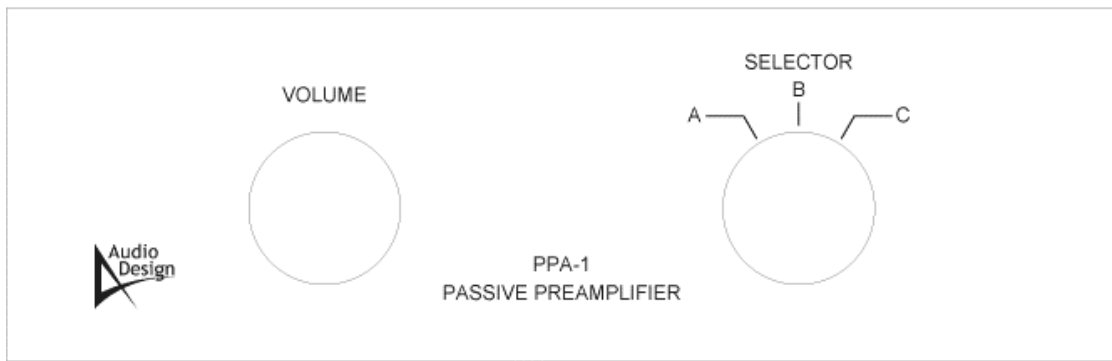

ご使用方法

1. 御使用方法

入りに CD プレーヤー、イコライザアンプなどの入力ソースをおつなぎになり、セレクタースイッチで入力ソース A, B, C を選択して下さい。次にボリュームつまみで音量を調節してください。出力は 1, 2 端子は常時同時出力になります。

フロントパネルデザイン

リアパネルデザイン

仕様

仕様	
入力チャンネル数	3チャンネル
出力チャンネル数	2チャンネル(同時出力のみ)
アテニュエーター	セイデン56型34接点
減衰量 (-dB)	0 1 2 3 4 5 6 7 8 9 10 12 14 16 18 20 22 24 26 28 30 32 34 36 38 40 42 44 47 50 55 60 65
入力インピーダンス	10K
切り換えスイッチ	金メッキ接点ロータリースイッチ
配線材	金メッキテフロン被覆OFC
ツマミ	アルミ削りだし
ケース	オールアルミシャーシー
表面処理	黒アルマイト、白色シルク印刷
寸法	250(W) × 85(H) × 260(D) mm
重量	2.0Kg
付属品	取扱説明書(保証書付)