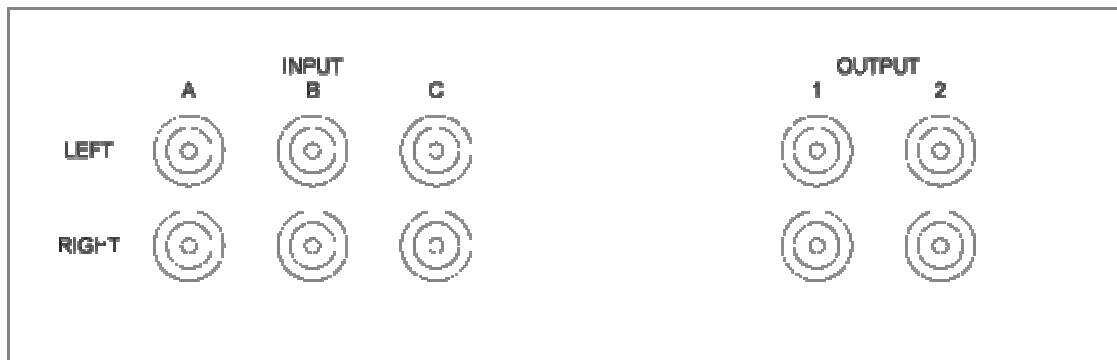

ご使用方法

1. 御使用方法

入りに CD プレーヤー、イコライザアンプなどの入力ソースをおつなぎになり、セレクタースイッチで入力ソース A, B, C を選択して下さい。次にボリュームつまみで音量を調節してください。出力は 1, 2 端子は常時同時出力になります。

フロントパネルデザイン

リアパネルデザイン

仕様

仕様	
入力チャンネル数	3チャンネル
出力チャンネル数	2チャンネル(同時出力のみ)
アテニュエーター	セイデン56型34接点
減衰量 (-dB)	0 1 2 3 4 5 6 7 8 9 10 12 14 16 18 20 22 24 26 28 30 32 34 36 38 40 42 44 47 50 55 60 65
入力インピーダンス	10K
切り換えスイッチ	金メッキ接点ロータリースイッチ
配線材	金メッキテフロン被覆OFC
ツマミ	アルミ削りだし
ケース	オールアルミシャーシー
表面処理	黒アルマイト、白色シルク印刷
寸法	250(W) × 85(H) × 260(D) mm
重量	2.0Kg
付属品	取扱説明書(保証書付)